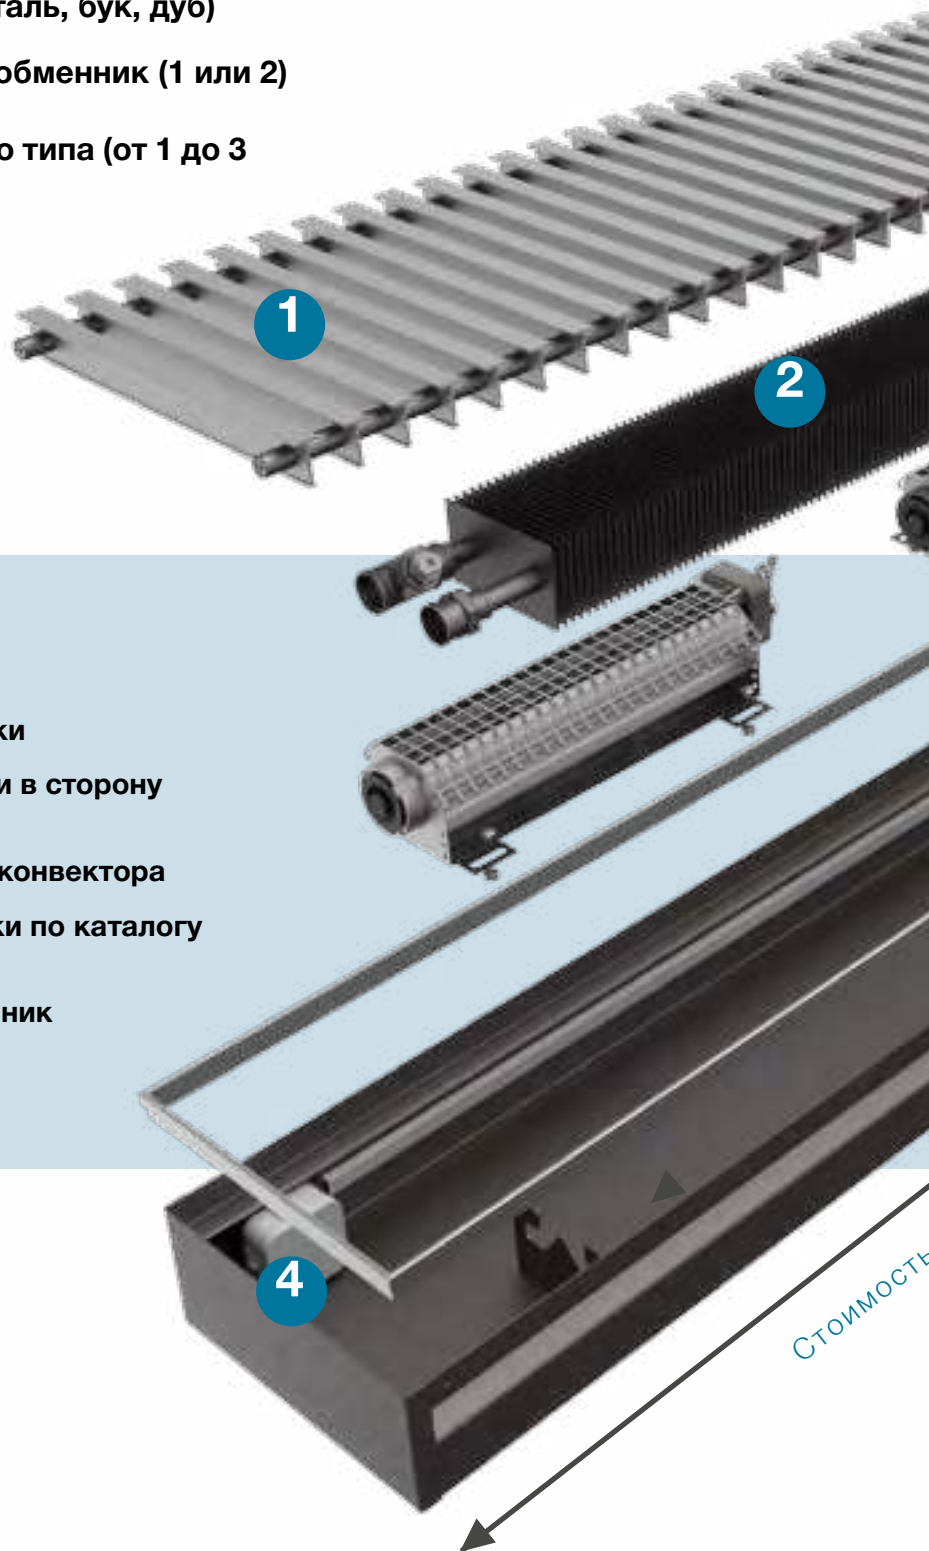

УСТРОЙСТВО ВНУТРИПОЛЬНОГО КОНВЕКТОРА

1. **1** Прочная алюминиевая декоративная решетка любого цвета по RAL (под заказ: нержавеющая сталь, бук, дуб)
2. **2** Медно-алюминиевый теплообменник (1 или 2)
3. **3** Вентилятор тангенциального типа (от 1 до 3 для модели Бриз В)*

ДОПОЛНИТЕЛЬНО

- Различные виды терморегулировки
- Боковое подключение с выводами в сторону помещения
- Угловое и радиусное исполнение конвектора
- Любой цвет декоративной решетки по каталогу RAL
- Возможность встройки в подоконник